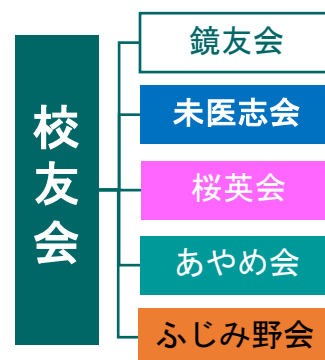

文京学院校友会

2009年4月に発足した「文京学院校友会」は、「桜英会（外国語学部・短期大学同窓会）」、「あやめ会（経営学部同窓会）」、「ふじみ野会（人間学部同窓会）」、「未医志会（保健医療技術学部同窓会）」、「鏡友会（高等学校同窓会）」から構成されています。本校友会は、文京学院の多大なる発展に助力できるよう、各同窓会がそれぞれ独自に活動しつつ、幅広く連携し、他学部の同級生と互いに交流を深め、文京学院ファミリーのコミュニティを確立することを目的としています。

本会の会員数は約9万人に及びます（2020年度現在）。本校友会では、HPや会報発行（3年に1度）などを通して文京学院の情報を発信するほか、合同懇親会（3年に1度）、研究会、講演会等を開催して会員相互の交流を深めることも企画しています。ご自身が所属する学部の同窓会のみならず、「文京学院校友会」にも積極的にご参加ください。

未医志会/保健医療技術学部同窓会

本同窓会の歴史は古く、昭和34年開校の医学技術専門学校の同窓会「みよし会」から続いております。その後、平18年開設の保健医療技術学部第1期生卒業に伴い、平22年に合同同窓会「三医志会」が発足しました。さらに、新たに設立された看護学科の第1期生卒業に伴い、平成30年に「未医志会」と改称しました。卒業後も新しい知識の吸収やネットワークの構築を図るための研修会を実施するなど、本同窓会は同窓生をサポートしていきます。